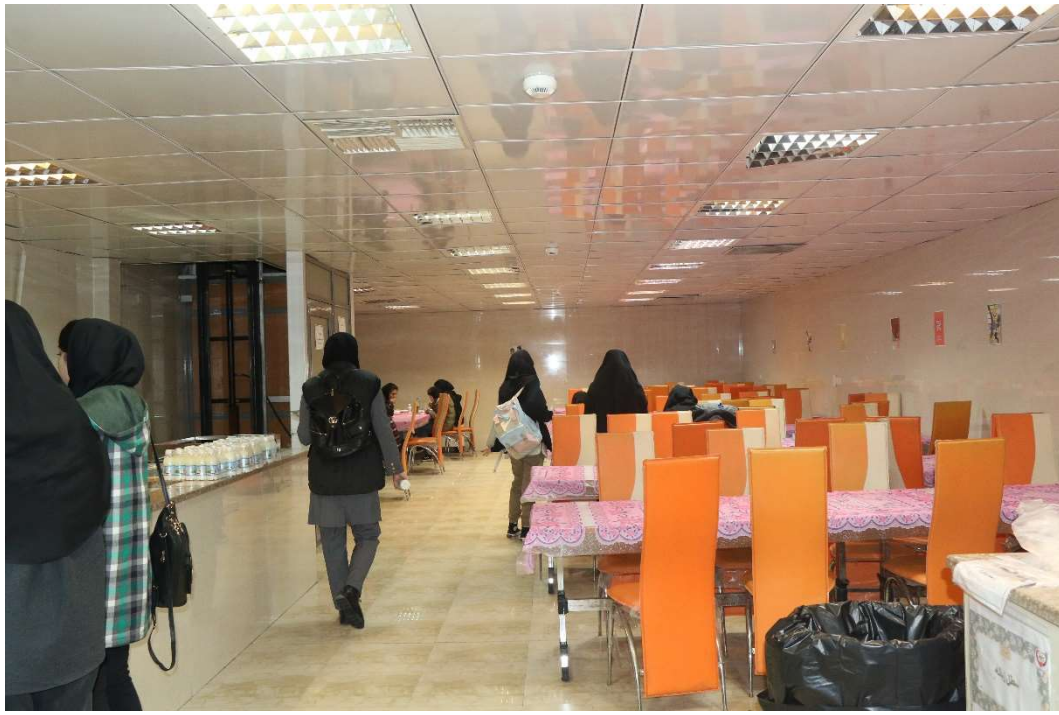

سلف سرویس خواهران