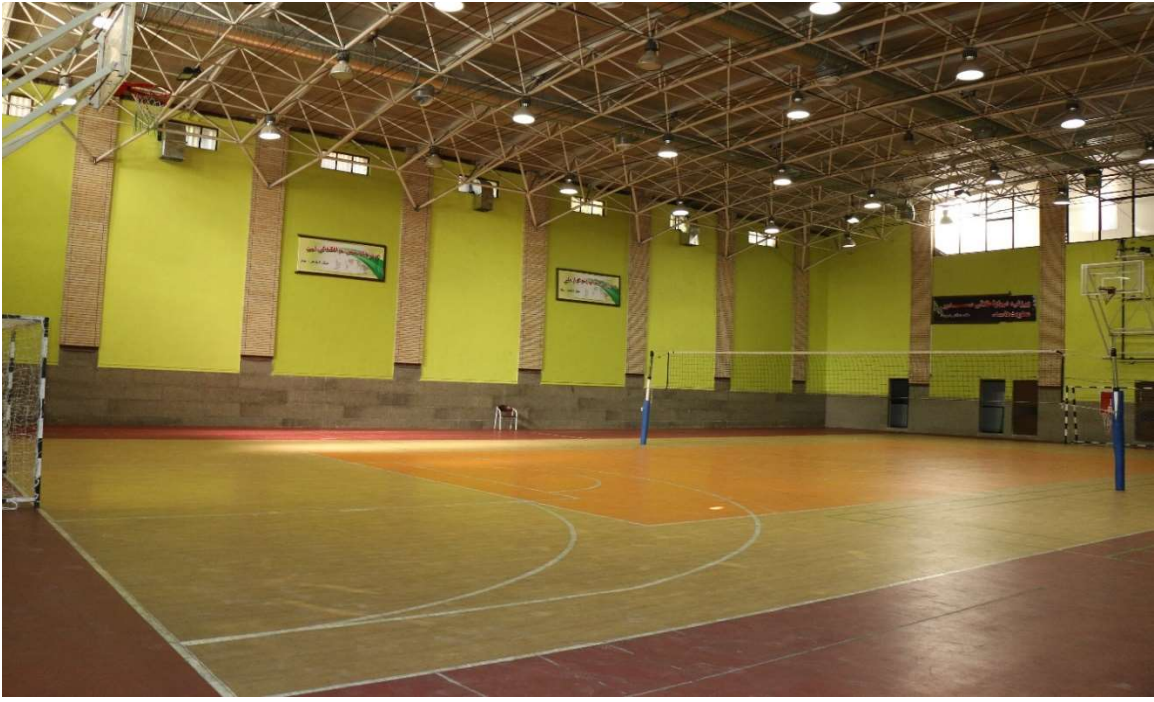

خلاصه ای از وضعیت و تصاویر امکانات آموزشی و رفاهی دانشکده پزشکی شیراز جهت استفاده دانشجویان و اعضای هیات علمی دانشکده در اینجا آمده است .

وضعیت فضای فیزیکی دانشکده پزشکی شیراز

- متراژ زمین : ۲۱۳۴۵ مترمربع
- متراژ زیر بنا : ۳۵۶۲۸ متر مربع
- ساختمان شماره یک در چهار طبقه
- ساختمان شماره دو در ده طبقه
- ساختمان شماره سه در نه طبقه
- سه کلاس درس ۱۰ تا ۱۵ نفره مجهز به امکانات سمعی بصری از قبیل سیستم کامپیوتری و LED
- چهار کلاس درس ۱۵ تا ۵۰ نفره مجهز به دیتا پروژکتور و سیستم کامپیوتری
- هفت سالن ۱۵۰ تا ۲۵۰ نفری مجهز به دیتا پروژکتور ، سیستم کامپیوتری ، سیستم صوتی و LED
- سه سالن جهت برگزاری امتحانات مجهز به دوربین مداربسته
- سالن مطالعه اختصاصی به متراژ ۴۵۰ متر و ظرفیت ۲۰۰ نفر جهت دانشجویان آقا مجهز به میزهای مطالعه انفرادی ، دونفره و چهار نفره

- سالن ورزشی سرپوشیده چند منظوره به همراه سالن آمادگی جسمانی و سالن تیراندازی با متراژ ۸۶۳ متر مربع
- فروشگاه با متراژ ۶۵ متر مربع
- وجود تجهیزات به منظور امکان برگزاری وب کنفرانس
- وجود تجهیزات به منظور امکان برگزاری ویدئوکنفرانس
- وجود یک اتاق آکوستیک در طبقه نهم ساختمان شماره ۲
- تعداد لاکرهای دانشجویان پزشکی پسر ۴۴۰ عدد
- تعداد لاکرهای دانشجویان پزشکی دختر ۳۴۶ عدد
- وجود اتاق اختصاصی جهت هریک از اعضاء محترم هیات علمی در گروههای مربوطه

سالن شریعتی

تصاویر سالن شهید رجایی

تصاویر سالن دفتر ریاست دانشکده

کارگاہ کامپیوتر طبقہ ششم

سلف سرویس خواهران

سلف سرویس برادران

تصاویر مجموعه ورزشی امام علی

شامل تصاویر محوطه بیرونی ورزشگاه ، سالن اصلی شامل زمین والیبال ، بسکتبال و هندبال ، سالن بدنسازی و سالن تیراندازی می باشد .