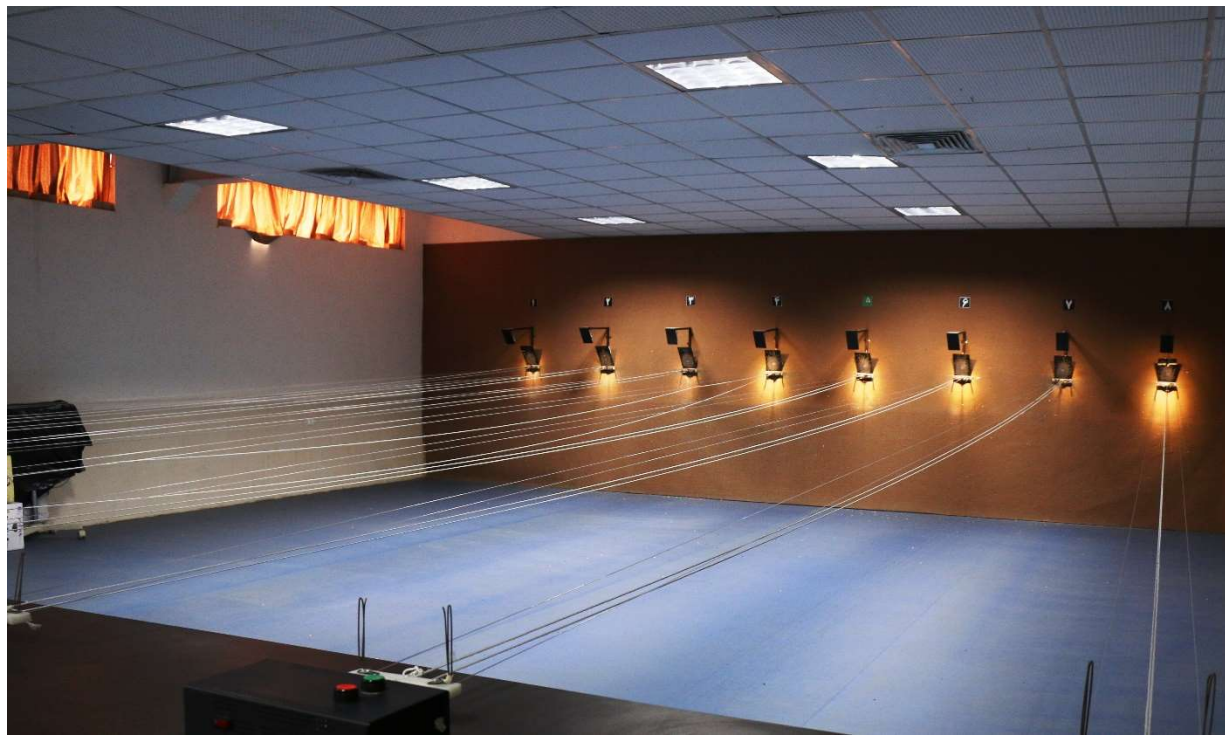

- سالن مطالعه اختصاصی به متراژ ۴۵۰ متر و ظرفیت ۲۰۰ نفر جهت دانشجویان خانم مجهز به میزهای مطالعه انفرادی ، دونفره و چهار نفره
- مرکز اینترنت با ظرفیت ۳۲ دستگاه کامپیوتر به صورت مجزا برای دانشجویان دختر و پسر
- سالن مطالعه گروهی جهت دانشجویان
- یک اتاق جهت استراحت و مطالعه اساتید
- دو کارگاه کامپیوتر یکی با ظرفیت ۳۶ دستگاه کامپیوتر All in one و دیگری با ۲۷ دستگاه کامپیوتر
- منابع کتابخانه شامل حدود ۱۴۰۰۰ جلد کتاب و ۱۴۰۰۰ جلد پایان نامه که ۹۰٪ از کتب کتابخانه به زبان انگلیسی و اورجینال می باشد.
- مجموعه غنی از نشریات چاپی که در آرشیو ریلی نگهداری می گردد.
- علاوه بر مجلاتی که به صورت چاپی ویا از طریق پایگاههای اطلاعاتی قابل بازیابی است امکان سفارش مقاله به صورت الکترونیکی ودریافت آن از طریق پست الکترونیک میسر است.
- به منظور افزایش رضایتمندی دانشجویان یک عدد جعبه بازگشت کتاب (شوتینگ) در قسمت ورودی بخش امانت کتابخانه تعبیه شده است.
- کافی شاپ به متراژ ۲۵۵ مترمربع جهت استفاده دانشجویان واساتید
- سلف سرویس خواهران با متراژ ۲۵۵ متر مربع
- سلف سرویس برادران با متراژ ۲۰۰ متر مربع

- سالن ورزشی سرپوشیده چند منظوره به همراه سالن آمادگی جسمانی و سالن تیراندازی با متراژ ۸۶۳ متر مربع
- فروشگاه با متراژ ۶۵ متر مربع
- وجود تجهیزات به منظور امکان برگزاری وب کنفرانس
- وجود تجهیزات به منظور امکان برگزاری ویدئوکنفرانس
- وجود یک اتاق آکوستیک در طبقه نهم ساختمان شماره ۲
- تعداد لاکرهای دانشجویان پزشکی پسر ۴۴۰ عدد
- تعداد لاکرهای دانشجویان پزشکی دختر ۳۴۶ عدد
- وجود اتاق اختصاصی جهت هریک از اعضاء محترم هیات علمی در گروههای مربوطه

تصاویر محوطه و نمای دانشکده

تصاویر سالن برگزاری امتحانات

تصاویر سالن های گروه اخلاق پزشکی

شامل سه سالن با امکانات صوتی و تصویری

تصاویر سالن دانش

تصاویر سالن فرهنگ

تصاویر سالن مطہری

سالن اندیشه

سالن شریعتی

تصاویر سالن شهید رجایی

تصاویر سالن دفتر ریاست دانشکده

کارگاہ کامپیوتر طبقہ ششم

سلف سرویس خواهران

سلف سرویس برادران

تصاویر مجموعه ورزشی امام علی

شامل تصاویر محوطه بیرونی ورزشگاه ، سالن اصلی شامل زمین والیبال ، بسکتبال و هندبال ، سالن بدنسازی و سالن تیراندازی می باشد .